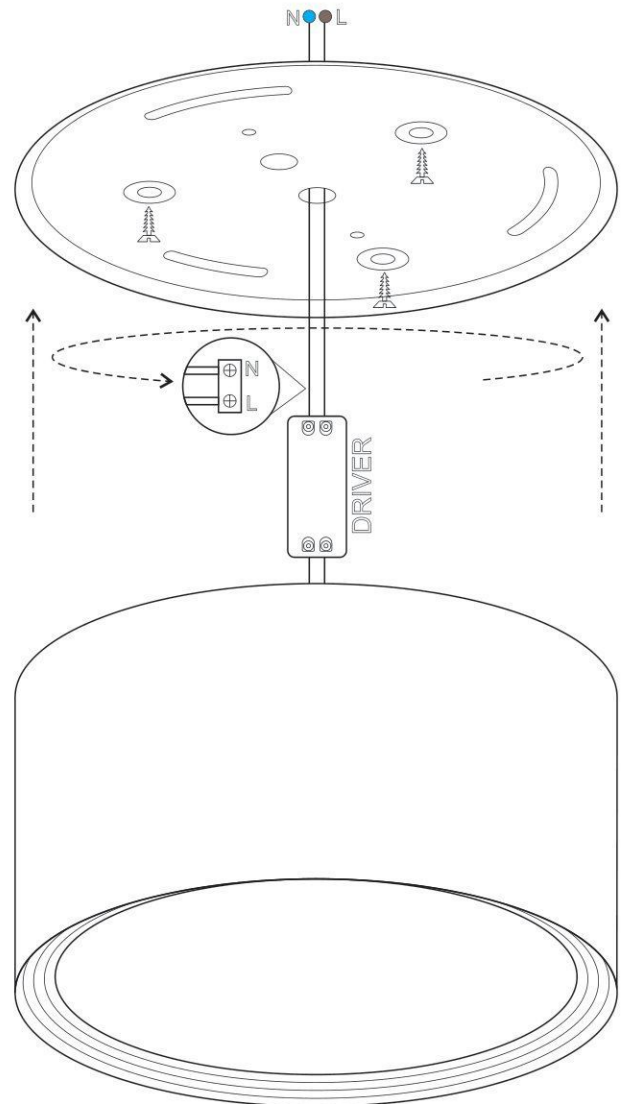

SK LED SVIETIDLO / MONTÁŽ MOŽE VYKONÁVAŤ IBA KVALIFIKOVANÁ OSOBA PODĽA NÁKRESU / VŠETKY ÚKONY VYKONÁVAJTE PRI VYPNUTOM NAPÁJANÍ PO OCHLAZENÍ VÝROBKU / NEPOUŽÍVAŤ CHEMICKÉ ČISTIACE PROSTRIEDKY / LED SÚ NEVYMENITEĽNÉ

CZ LED SVÍTIDLO / MONTÁŽ MUŽE VYKONÁVAT JENOM KVALIFIKOVANÁ OSOBA DLE § 5 VYHLÁŠKY Č 50/1978 Sb., V PLATNÉM ZNĚNÍ, DLE NÁKRESU / VEŠKERÉ ČINNOSTI PROVÁDĚJTE PRI VYPNUTÉM NAPÁJENÍ PO OCHLAZENÍ VÝROBKU / NEPOUŽÍVAŤ CHEMICKÉ ČISTIČKY / LED JSOU NEVYMĚNITELNÉ

HU LED LÁMPA / A SZERELÉST CSAK SZAKKÉBZETT SZEMÉLY VÉGEZHETI EL A RAJZ SZERINT / MINDEN MŰVELETET KIKAPCSOLÁS ÉS A LÁMPATEST KIHŰLÉSE UTÁN VEGEZZEN / NE HASZNÁLJON KÉMIAI ÖSSZETEVŐT TARTALMAZÓ TISZTÍTÓSZEREKET / A LED NEM CSERÉLHETŐ

PL OŚWIETLENIE LED / INSTALACJA MOŻE BYĆ WYKONYWANA TYLKO PRZEZ WYKWALIFIKOWANĄ OSOBĘ ZGODNIE Z RYSUNKIEM / WSZYSTKIE DZIAŁANIA WYKONYWANE SĄ PRZY WYŁĄCZONYM ZASILANIU PO OCHŁODZENIU PRODUKTU / NIE UŻYWAJ CHEMICZNYCH ŚRODKÓW CZYSTOŚCI / LED NIE SĄ WYMIENNE.

RO LUMINA LED / MONTAJUL POATE FI EFECTUAT DOAR DE CĂTRE PERSONAL CALIFICAT, CONFORM SCHEMEI / TOATE OPERAȚIUNILE POT FI EFECTUATE DOAR CU ALIMENTAREA OPRITĂ, DUPĂ RĂCIREA PRODUSULUI / A NU SE FOLOSII DETERGENȚI CHIMICI / LED-URILE NU POT FI ÎNLOCUITE

Dieses Produkt enthält eine Lichtquelle der Energieeffizienzklasse E
This product contains a light source of energy efficiency class E
Tento výrobek obsahuje světelný zdroj třídy energetické účinnosti E
Tento výrobek obsahuje světelný zdroj s třídou energetické účinnosti E
Ez a termék egy E energiahatékonysági osztályú fényforrást tartalmaz
Este producto contiene una fuente luminosa de la clase de eficiencia energética E
Questo prodotto contiene una sorgente luminosa di classe di efficienza energetica E
Ten produkt zawiera źródło światła o klasie efektywności energetycznej E
Acest produs conține o sursă de lumină cu clasa de eficiență energetică E
Ce produit contient une source lumineuse de classe d'efficacité énergétique E